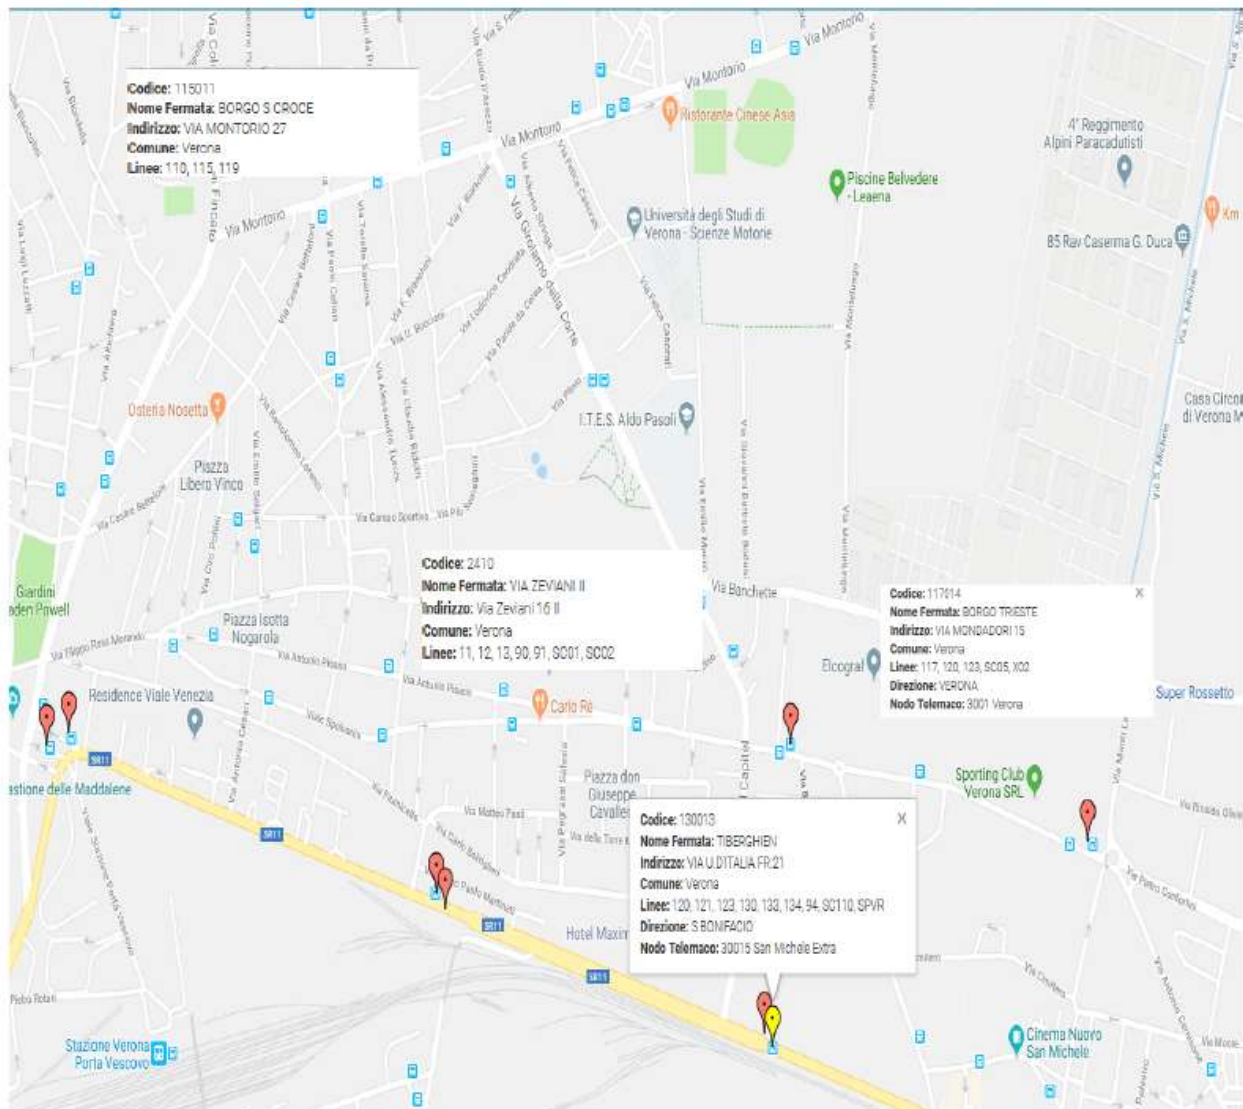

FERMATE PER LINEE URBANE EXTRAURBANE