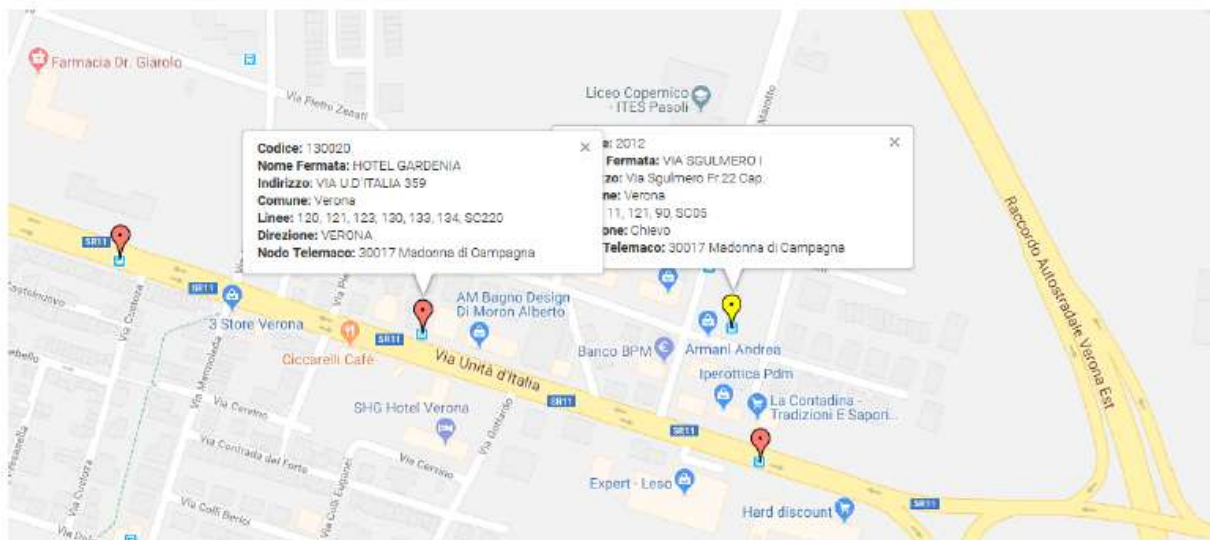

LINEA 130	LINEA 130	LINEA 133	LINEA 133	LINEA 134	LINEA 134
Stazione Fs marc C1	San Bonifacio	Stazione Fs marc C1	San Bonifacio	Stazione Fs marc C1	Albaredo d'adige
c.so Porta Nuova	Villabellà	c.so Porta Nuova	Casteletto	c.so Porta Nuova	Ronco all'Adige
st. ne Maffei	Soave	st. ne Maffei	Belfiore	st. ne Maffei	Albaro
Porta Vescovo	Caldiero	Porta Vescovo	Caldiero farmacia	Porta Vescovo	Perzacco
via Unità d'Italia	Strà di Caldiero	via Unità d'Italia	Strà di Caldiero	via Unità d'Italia	Zevio
p.zza del Popolo	Vago	p.zza del Popolo	Vago	p.zza del Popolo	Mambrotta
Ist.Copernico(hotel Gardenia)	Francanzana	Ist.Copernico(hotel Gardenia)	Francanzana	Ist.Copernico(hotel Gardenia)	Case Nuove
	Paglia		Paglia		Paglia
	S. Martino B. Albergo		S. Martino B. Albergo		S. Martino B. Albergo
	Ist.Copernico(hotel Gardenia)		Ist.Copernico(hotel Gardenia)		Ist.Copernico(hotel Gardenia)