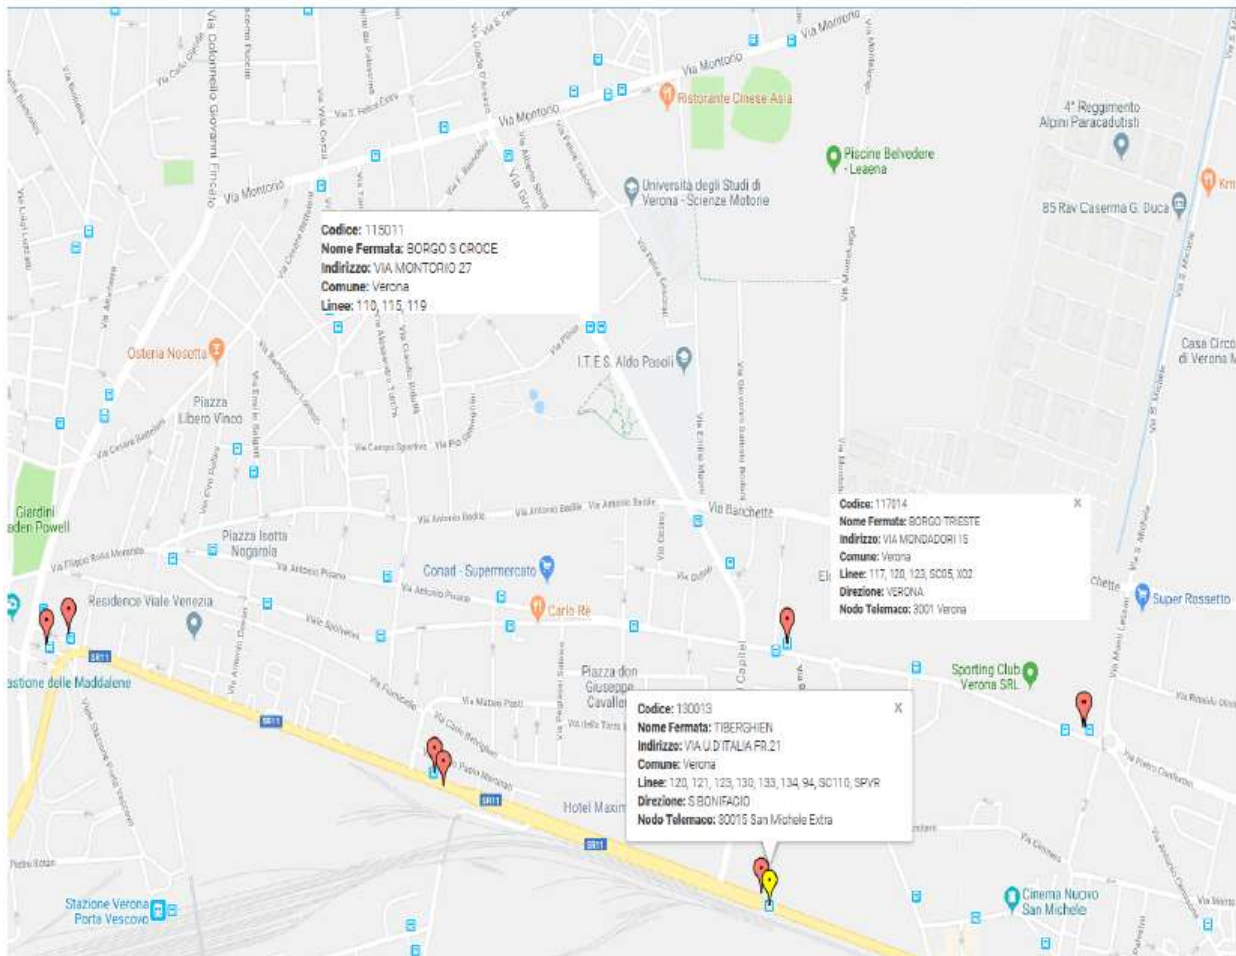

Linea 123 MEZZANE	
Porta Vescovo	13:00
Ist pasoli via Mondadori	13:05
Madonna di Campagna	13:09
S. Martino B.Albergo	13:17
Quattro strade	13:25
S.Pietro di Lavagno	13:28
Bacco d'Oro	13:34
Mezzane	13:36

Linea 133 BELFIORE	
Porta Vescovo	13:00
Ist pasoli via Mondadori	13:05
S. Martino B.Albergo	13:17
Paglia	13:20
Vago	13:23
Strà di Caldiero	13:28
Caldiero	13:32
Belfiore	13:38

Linea 121 BADIA CAL.	
Porta Vescovo	13:00
Ist pasoli via Mondadori	13:05
S. Martino B.Albergo	13:17
Vago	13:23
Strà di Caldiero	13:31
Illasi	13:37
Tregnago	13:48
Cogollo	13:53
Perlati	13:58

Linea 110 BELLORI	
Ist pasoli via Della Corte	14:10
Porta Vescovo	14:15
Quinto	14:09
Marzana	14:27
Grezzana	14:31
Stallavena	14:37
Rosaro	14:45
Cerro	14:51
A STALLAVENA BUS PER LUGO	

Linea 123 MEZZANE	
stazione Fs marc A	13:55
Porta Vescovo	14:10
Ist Pasoli (Tiberghien)	14:13
Madonna di Campagna	14:15
S. Martino B.Albergo	14:23
Quattro strade	14:33
S.Pietro di Lavagno	14:36
Bacco d'Oro	14:42
Mezzane	14:44

Linea 133SAN BONIFACIO	
stazione Fs marc C1	14:00
Porta Vescovo	14:13
Ist Pasoli (Tiberghien)	14:15
S. Martino B.Albergo	14:27
Paglia	14:30
Vago	14:35
Strà di Caldiero	14:40
Caldiero	14:44
Belfiore	14:50
Casteletto	14:55
San Bonifacio aut.	15:07

Linea 121 STRA	
stazione Fs marc C1	13:55
Porta Vescovo	14:09
Ist pasoli via Mondadori	14:15
S. Martino B.Albergo	14:25
Vago	14:33
Strà di Caldiero	14:38